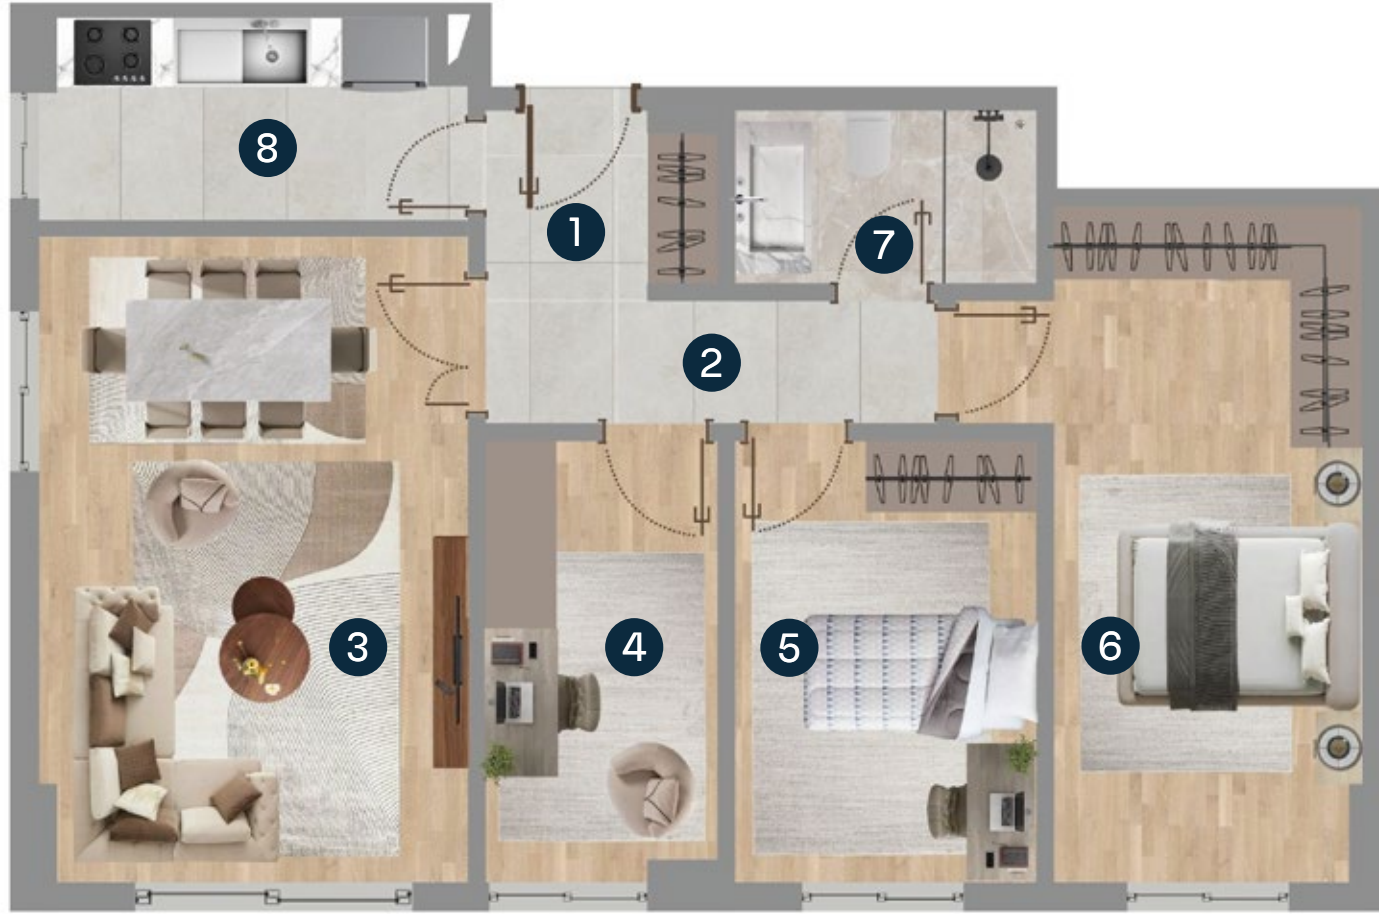

3+1 A Tipi Daireler A, B, C, D Bloкта bulunmaktadır.

A

1. Antre:	4 m²	6. Yatak Odası:	16,5 m²
2. Hol:	4 m²	7. Banyo:	4 m²
3. Salon:	21 m²	8. Mutfak:	6,5 m²
4. Çalışma Odası:	8 m²		
5. Çocuk Odası:	10 m²		

Net Alan:	74 m²
Brüt Alan:	85 m²
Genel Brüt Alan:	110 m²

3+1