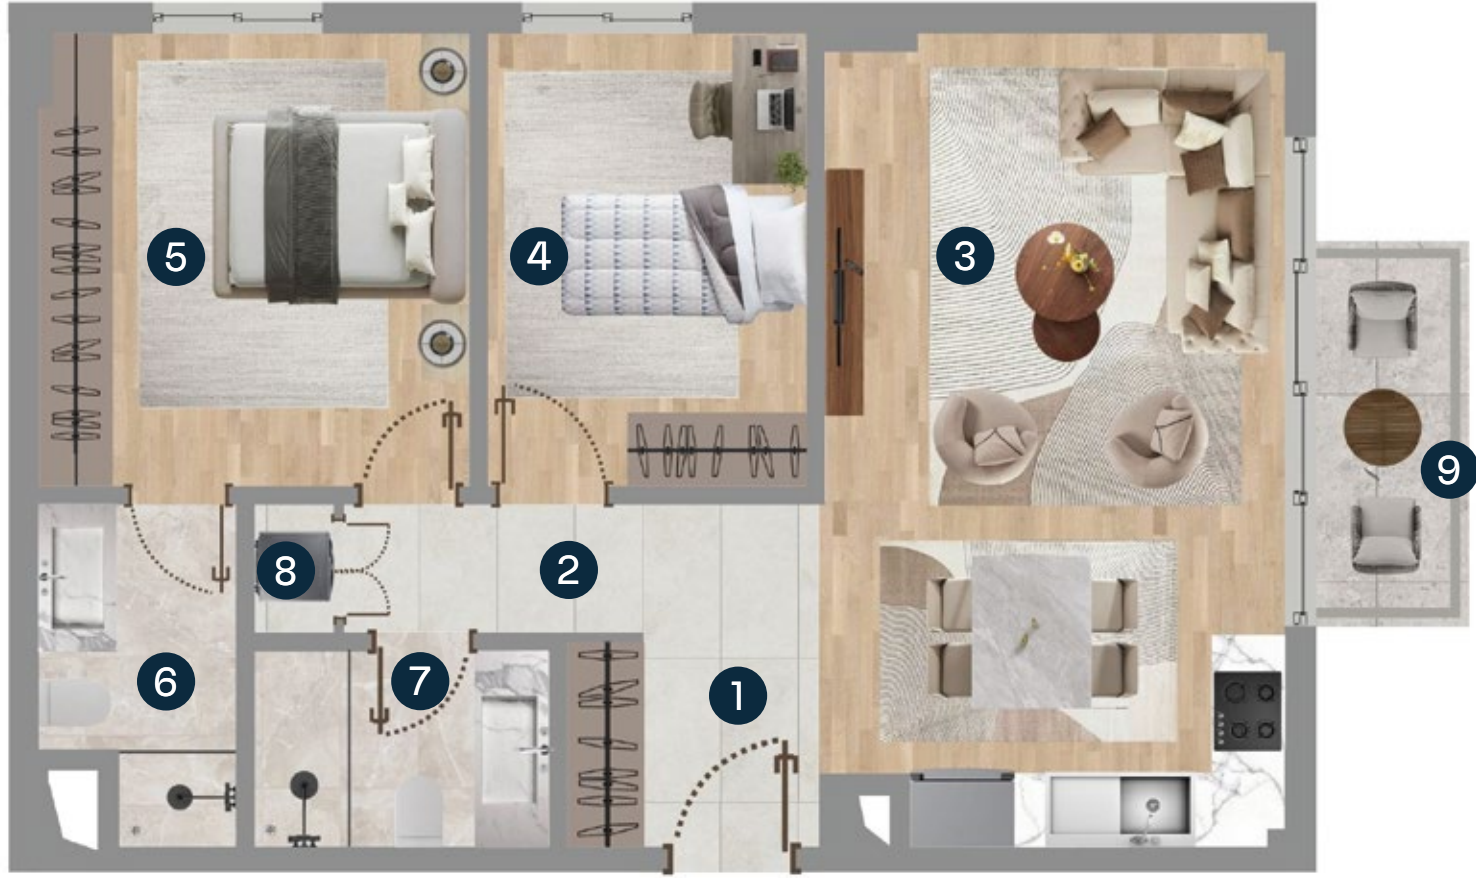

2+1 F Balkonlu Tipi Daireler E Blokta bulunmaktadır.

F

Balkonlu

1. Antre:	3 m²	6. Ebeveyn Banyo:	4 m²
2. Hol:	5 m²	7. Banyo:	4 m²
3. Salon+Mutfak:	25 m²	8. Çamaşır Odası:	1 m²
4. Çocuk Odası:	10 m²	9. Balkon:	3,5 m²
5. Yatak Odası:	13,5 m²		

Net Alan: 69 m²

Brüt Alan: 78 m²

Genel Brüt Alan: 106 m²

2+1