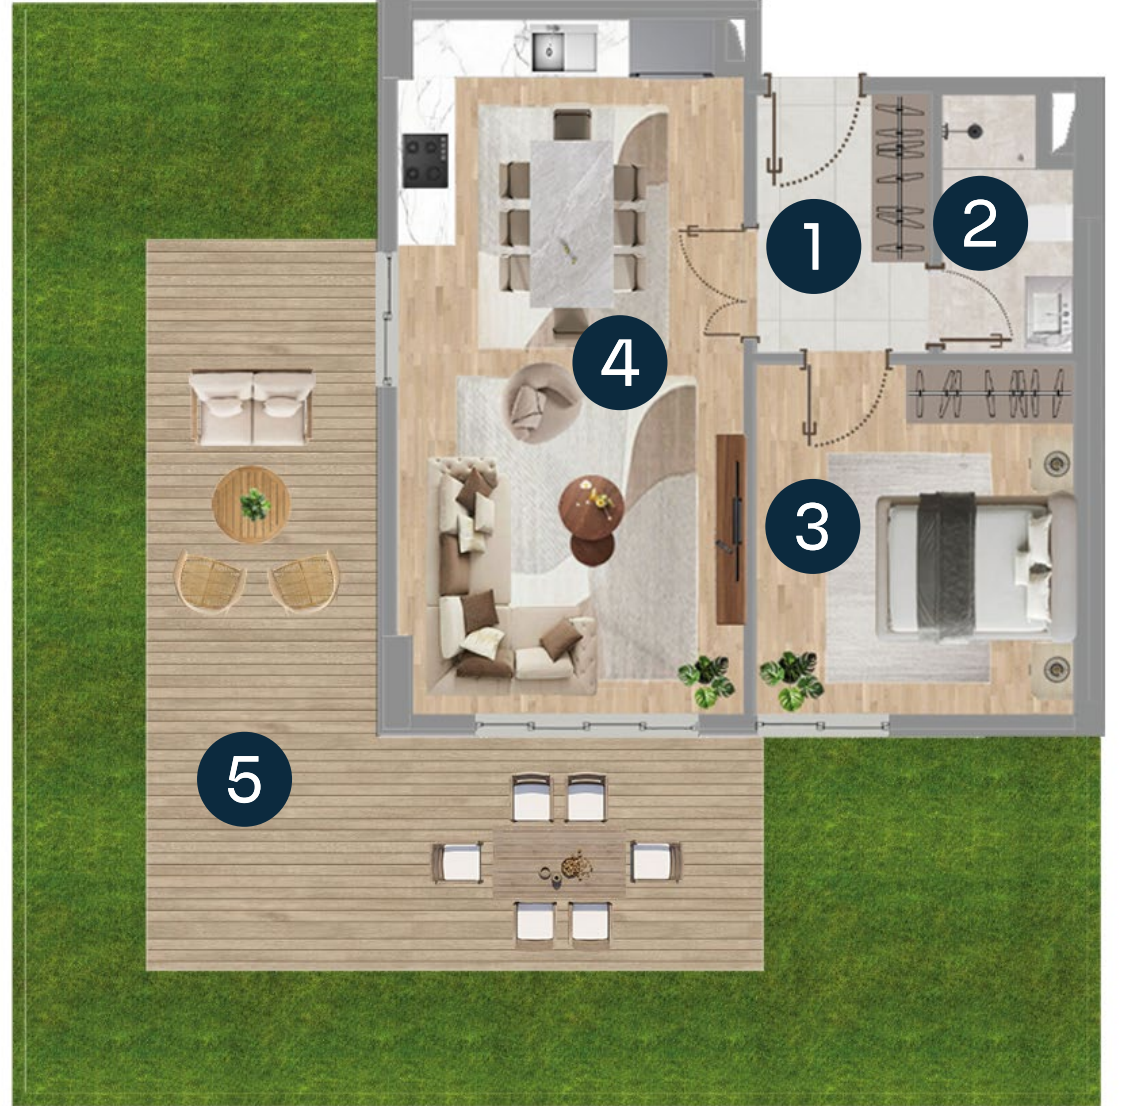

1+1

B

Bahçe Katı

1. Hol:	5 m²
2. Banyo:	3,5 m²
3. Yatak Odası:	13 m²
4. Salon+Mutfak:	28 m²
5. Deck Alanı:	20 m²

Net Alan: 69,5 m²

Brüt Alan: 75 m²

Genel Brüt Alan: 95 m²

1+1 B Tipi Daireler A, B, C, D Bloкта bulunmaktadır.