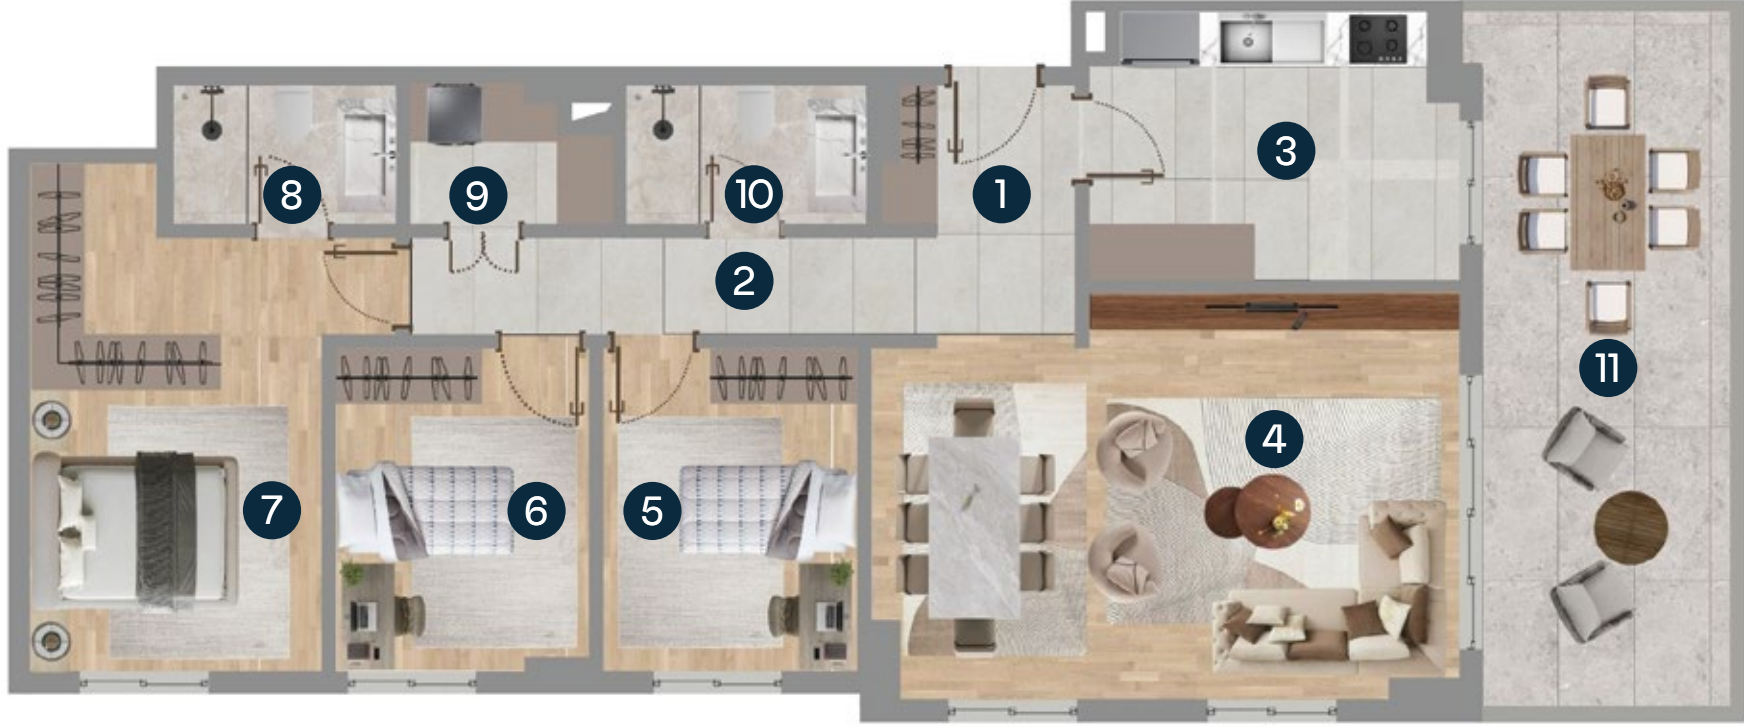

Net Alan: 106 m²

Brüt Alan: 115 m²

Genel Brüt Alan: 156 m²

3+1 B Balkonlu Tipi Daireler A, B, C, D Bloкта bulunmaktadır.

3+1 C Teraslı Tipi Daireler A, B, C, D Blokta bulunmaktadır.

C

Teraslı

1. Antre:	3 m ²	7. Yatak Odası:	17,5 m ²
2. Hol:	8 m ²	8. Ebeveyn Banyo:	4 m ²
3. Mutfak:	11,5 m ²	9. Çamaşır Odası:	4 m ²
4. Salon:	27 m ²	10. Banyo:	4,5 m ²
5. Çocuk Odası:	10 m ²	11. Teras:	22,5 m ²
6. Çocuk Odası:	10 m ²		