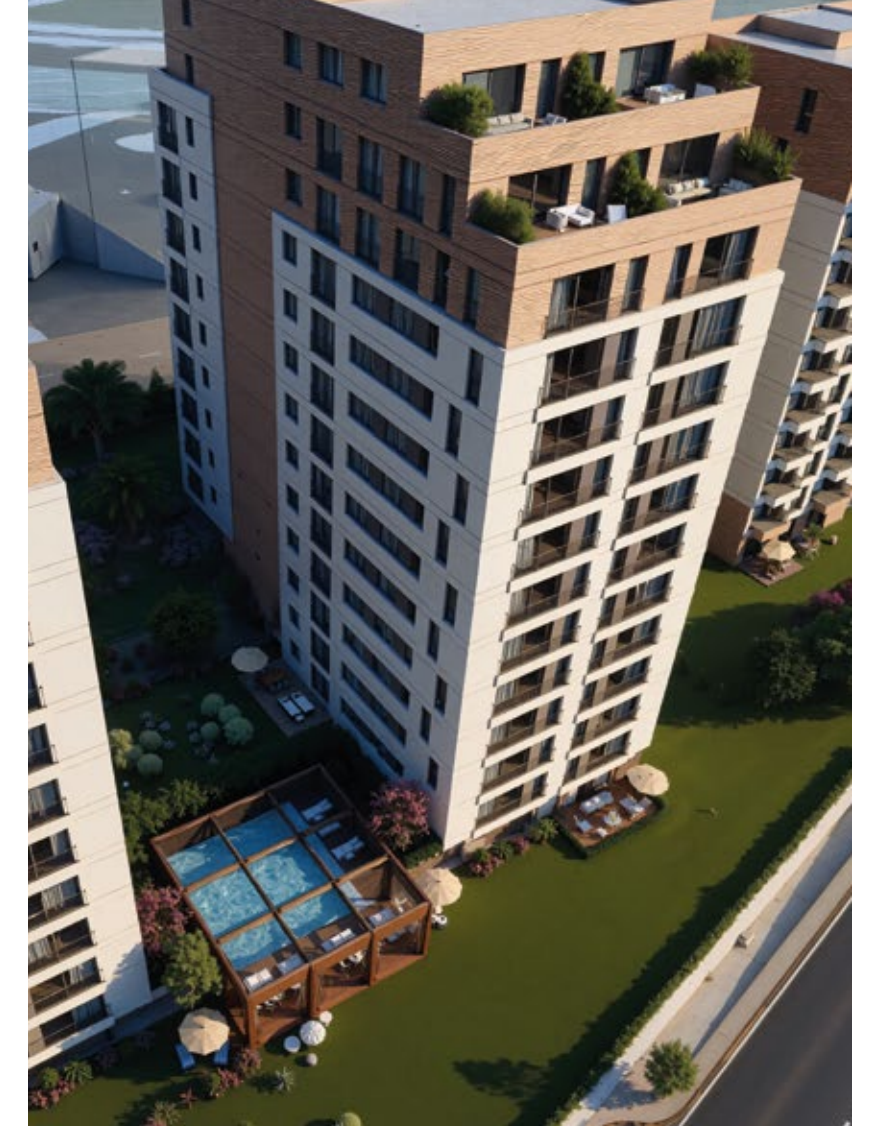

X SKYNOVA

Gaziosmanpaşa

Gelecek burada başlıyor.

Sky Nova Gaziosmanpaşa, ulaşım akslarına yakın konumuyla İstanbul'un yükselen değerinde ayrıcalıklı bir yaşam sunuyor.

Yaklaşık 9.000 m² alanda yükselen proje; 5 blokta 362 daire ve 1.600 m² mağaza alanı ile yaşam ve yatırımı bir araya getiriyor. Modern mimarisi, özenle tasarlanan sosyal alanları ve farklı yaşam tarzlarına hitap eden daire seçenekleriyle hem bugünün beklentilerini karşılıyor hem de geleceğin değerini bugünden inşa ediyor.

Söz verdiğimiz gibi...

MBA Global İnşaat A.Ş. Projelerini incelemek için QR Kodu okutun.

Dış Mekanlar

02

SKY NOVA, Gaziosmanpaşa'da konumlanan, modern mimarisi ve planlı yerleşimiyle, yaşam ve yatırım beklentilerine aynı anda cevap veren nitelikli bir projedir.